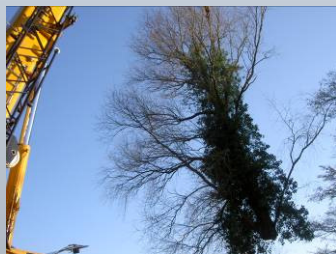

Telekranen en verticaaltransport

Geachte lezer,

Bouwmeester Boomverzorging is gespecialiseerd in het verwijderen bomen met behulp van telekranen.

Door de enorme gewichten, en moeilijk bereikbare plaatsen, bieden telekranen nogal eens een oplossing voor het probleem.

Het verwijderen van bomen of boomdelen met telkranen is zeer specialistisch werk. Het inschatten van gewichten en aanknopingspunten vergt veel inzicht. Bouwmeester Boomverzorging heeft veel ervaring in deze werkmethode en kan u daardoor behulpzaam zijn bij deze uitdagende werken.